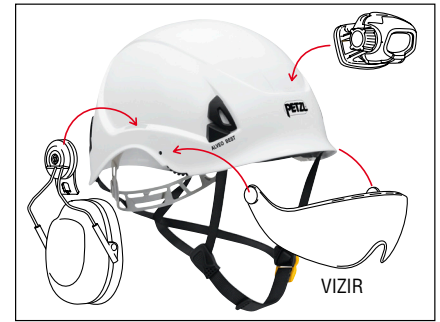

## ALVEO BEST A20B

Leichter Helm für Höhenarbeit und Rettung

A20BYA

A20BRA

A20BWA

Der ALVEO BEST ist ein leichter Helm für Höhenarbeiter.

Die Helmschale ohne Belüftungsöffnungen bietet Schutz vor elektrischer Gefährdung und Spritzern aus schmelzflüssigem Metall. Das CenterFit Einstellsystem des Kopfbands sorgt dafür, dass der Helm immer mittig auf dem Kopf sitzt. Der ALVEO BEST ist für das Anbringen von standardmäßigem Gehörschutz, eines speziellen Gesichtsschutzes (VIZIR) oder einer Stirnlampe (PIXA) konzipiert.

### Produktbeschreibung

- Leichter Helm mit komfortabler Schaumstoffpolsterung, den man beim Tragen kaum spürt. Stöße und Schläge werden durch Deformierung der Auskleidung aus Polystyrolschaum absorbiert.
- Das CenterFit Einstellsystem sorgt dafür, dass der Helm fest und mittig auf dem Kopf sitzt.
- Seitliche Aufnahmen zum Anbringen von standardmäßigem Gehörschutz.
- Einsätze zum Anbringen des VIZIR Gesichtsschutzes.
- Befestigungsmöglichkeit für die Stirnlampe PIXA.
- Vier Stirnlampenclips zum Anbringen einer Stirnlampe mit elastischem Stirmband.
- Das Kinnband ist darauf ausgelegt, den Helm während eines Sturzes am Kopf zu halten. (Bruchlast höher als 50 daN).
- Der Helm ohne Belüftungsöffnungen bietet Schutz vor elektrischer Gefährdung und Spritzern aus schmelzflüssigem Metall.

CenterFit Einstellsystem: Durch gleichzeitiges Betätigen der beiden Einstellrädchen lässt sich das Kopfband einstellen, wobei der Helm mittig auf dem Kopf sitzen bleibt. Die Einstellrädchen lassen sich auch mit Handschuhen bedienen.