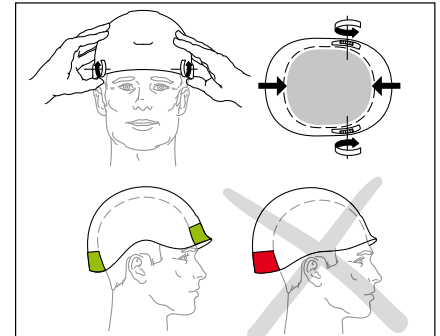

## ALVEO BEST A20B

Leichter Helm für Höhenarbeit und Rettung

A20BYA

A20BRA

A20BWA

Der ALVEO BEST ist ein leichter Helm für Höhenarbeiter.

Die Helmschale ohne Belüftungsöffnungen bietet Schutz vor elektrischer Gefährdung und Spritzern aus schmelzflüssigem Metall. Das CenterFit Einstellsystem des Kopfbands sorgt dafür, dass der Helm immer mittig auf dem Kopf sitzt. Der ALVEO BEST ist für das Anbringen von standardmäßigem Gehörschutz, eines speziellen Gesichtsschutzes (VIZIR) oder einer Stirnlampe (PIXA) konzipiert.

### Produktbeschreibung

- Leichter Helm mit komfortabler Schaumstoffpolsterung, den man beim Tragen kaum spürt. Stöße und Schläge werden durch Deformierung der Auskleidung aus Polystyrolschaum absorbiert.
- Das CenterFit Einstellsystem sorgt dafür, dass der Helm fest und mittig auf dem Kopf sitzt.
- Seitliche Aufnahmen zum Anbringen von standardmäßigem Gehörschutz.
- Einsätze zum Anbringen des VIZIR Gesichtsschutzes.
- Befestigungsmöglichkeit für die Stirnlampe PIXA.
- Vier Stirnlampenclips zum Anbringen einer Stirnlampe mit elastischem Stirmband.
- Das Kinnband ist darauf ausgelegt, den Helm während eines Sturzes am Kopf zu halten. (Bruchlast höher als 50 daN).
- Der Helm ohne Belüftungsöffnungen bietet Schutz vor elektrischer Gefährdung und Spritzern aus schmelzflüssigem Metall.

CenterFit Einstellsystem: Durch gleichzeitiges Betätigen der beiden Einstellrädchen lässt sich das Kopfband einstellen, wobei der Helm mittig auf dem Kopf sitzen bleibt. Die Einstellrädchen lassen sich auch mit Handschuhen bedienen.